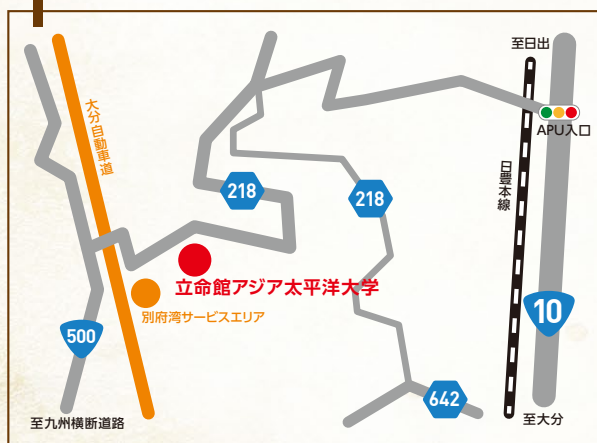

## 大分公演

2016年

11月1日(火)

時間 14:00~15:00

※開場は、開演の30分前

会場 コンパルホール文化ホール

定員 450名(予約不要)

入場料 無料

### APU公演 ACCESS MAP

〒874-8577 別府市十文字原1-1

JR亀川駅より大分交通バス「APU」行き(約15分)  
JR別府駅西口より亀の井バス「APU」行き(約35分)