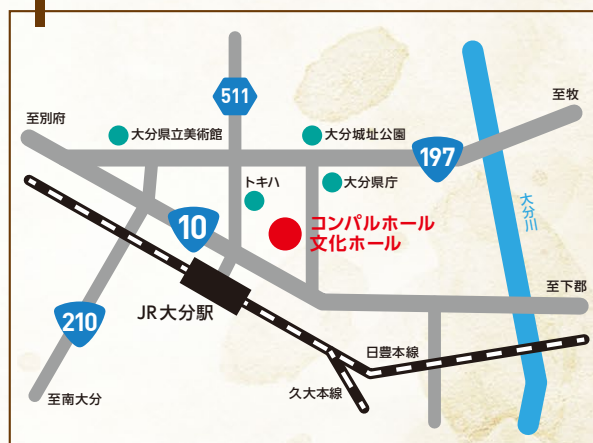

大分公演 ACCESS MAP

〒870-0021 大分市府内町1丁目5番38号

JR大分駅より徒歩5分

立命館アジア太平洋大学孔子学院

<http://apu-confucius.com/>

TEL:0977-78-1188

Mail:confucius@apu.ac.jp

APU孔子学院 中国映画祭

期間 2016年11月19日(土)~11月25日(金)

場所 大分シネマ5

上映予定作品

「ラサへの歩き方~祈りの2400km」 「若葉のころ」

「香港、華麗なるオフィス・ライフ」 「カンフー・ジャングル」 「妻への家路」

近日詳細発表予定!
お問い合わせは
APU孔子学院まで!